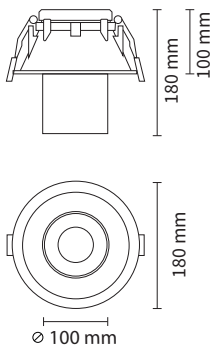

## DIMENSIONES

NOMBRE	Smart 12
COLOR	Blanco / Negro
CATEGORÍA	Interior
INSTALACIÓN	Embutido

## Producto

NOMBRE	Smart 12
COLOR	Blanco / Negro
CATEGORÍA	Interior
INSTALACIÓN	Embutido

## Información lumínica

FUENTE DE LUZ	LED
FLUJO LUMÍNICO	>90 lm / W
POTENCIA	10 W / 12 W
POTENCIA DEL SISTEMA	13 W / 15 W
TEMPERATURA DE COLOR	2700K
INDICE DE REPRODUCCIÓN CROMÁTICA	90
ÁNGULO DEL HAZ DE LUZ	36° (disponible)
DRIVER	Remoto
TENSIÓN	220 V / 240 V
FRECUENCIA	50 / 60 Hz
EFICIENCIA ENERGÉTICA	A ++
ESTANQUEIDAD	IP 20
MATERIALES	Aluminio
DIMER	TRIAC (A pedido)
DIMENSIONES	180 mm x 100 mm x 100 mm
MEDIDAS DE EMPOTRAMIENTO	90 mm