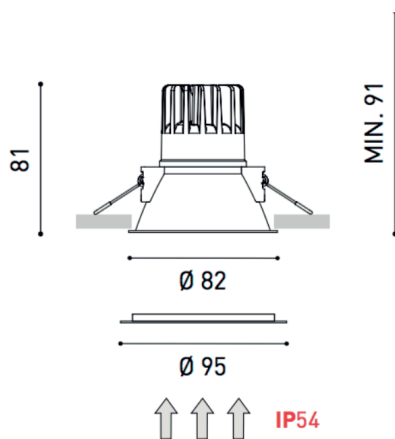

DIMENSIONES

Producto

NOMBRE	Swap M
COLOR	Blanco
CATEGORÍA	Interior
INSTALACIÓN	Embutido

Información lumínica

FUENTE DE LUZ	Led
FLUJO LUMÍNICO	700 lm
POTENCIA	5 W
POTENCIA DEL SISTEMA	6.67 W
TEMPERATURA DE COLOR	3000K
INDICE DE REPRODUCCIÓN CROMÁTICA	>90
ÁNGULO DEL HAZ DE LUZ	46°
DRIVER	Incluido
TENSIÓN	220 V / 240 V
FRECUENCIA	50 / 60 Hz
EFICIENCIA ENERGÉTICA	A++
ESTANQUEIDAD	IP 54
MATERIALES	Aluminio / Policarbonato
DIMER	No Dim - Otros DIM, consultar.
DIMENSIONES	100 × 102 × 97 mm
MEDIDAS DE EMPOTRAMIENTO	75 mm