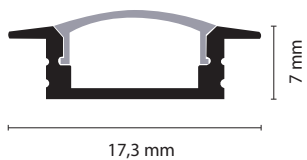

DIMENSIONES

FUENTE DE LUZ	---
FLUJO LUMÍNICO	---
POTENCIA	---
POTENCIA DEL SISTEMA	---
TEMPERATURA DE COLOR	---
ÍNDICE DE REPRODUCCIÓN CROMÁTICA	---
ÁNGULO DEL HAZ DE LUZ	---
DRIVER	---
TENSIÓN	---
FRECUENCIA	---
EFICIENCIA ENERGÉTICA	---
ESTANQUEIDAD	33
MATERIALES	Aluminio
CUBIERTA	Difusora Opal
DIMENSIONES	2000 mm x 17,3 mm x 7 mm
ACCESORIOS	Tapas finales / clip de anclaje

Producto

NOMBRE	Umm
COLOR	Gris
CATEGORÍA	Interior
INSTALACIÓN	Embutido

Información lumínica