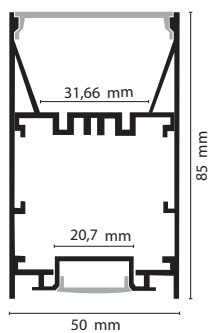

DIMENSIONES

Producto

NOMBRE	Up Down
COLOR	Gris
CATEGORÍA	Interior
INSTALACIÓN	Suspendido

Información lumínica

FUENTE DE LUZ	---
FLUJO LUMÍNICO	---
POTENCIA	---
POTENCIA DEL SISTEMA	---
TEMPERATURA DE COLOR	---
ÍNDICE DE REPRODUCCIÓN CROMÁTICA	---
ÁNGULO DEL HAZ DE LUZ	---
DRIVER	---
TENSIÓN	---
FRECUENCIA	---
EFICIENCIA ENERGÉTICA	---
ESTANQUEIDAD	IP 33
MATERIALES	Aluminio
CUBIERTA	Difusor Opal
DIMENSIONES	2500 mm x 85 mm x 50 mm
ACCESORIOS	Tapas finales / clip de unión